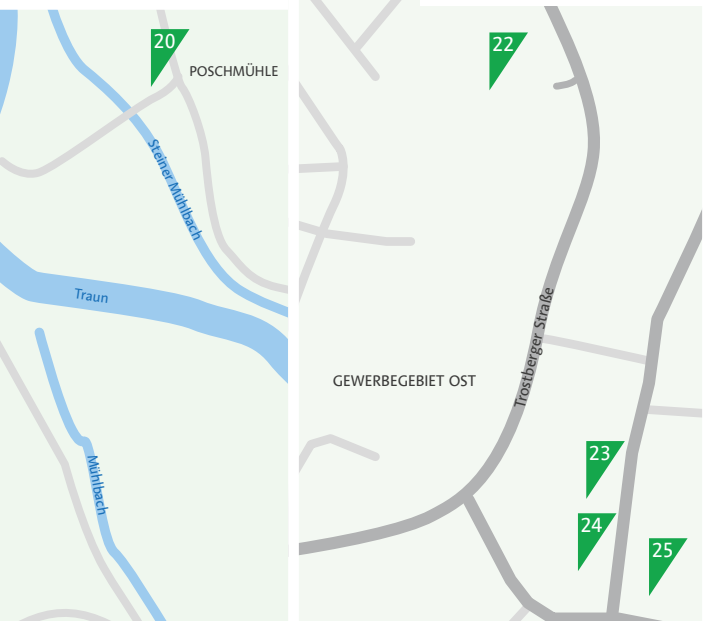

www.fairtrade-deutschland.de

MATZING

POSCHMÜHLE HÖRPOLDING

STEIN AN DER TRAUN

TRAUNREUT INNENSTADT

TRAUNREUT GEWERBEGBEIT OST

EINZELHANDEL:

- 1 Müller Drogeriemarkt
Traunpassage, Werner-von-Siemens-Str. 2
- 2 Ernsting's family
Traunpassage, Werner-von-Siemens-Str. 2
- 3 REWE Center
Traunpassage, Werner-von-Siemens-Str. 2
- 4 Weltladen
Werner-von-Siemens-Str. 32 B
- 5 Bioladen Naturgarten
Werner-von-Siemens-Str. 32 C
- 6 Norma
Werner-von-Siemens-Str. 25
- 7 Penny Markt
Trauring 2
- 9 Aldi Süd
Trauring 3
- 11 Heppel Concept Store
Eichendorffstr. 1
- 12 Netto Marken-Discount
Werner-von-Siemens-Str. 41
- 13 Wein & Genuss Schmidtnr
Fridtjof-Nansen-Str. 3
- 14 Blumen Wallner
Marienstr. 12
- 17 Edeka Frischemarkt Klück
Traunwalchener Str. 2
- 18 Bäckerei Kneffel
Bahnhofstr. 1, 83301 Matzing
- 19 Baruli Kaffeerösterei
Hauptstr. 1, 83371 Stein an der Traun
- 22 Kaufland
Trostberger Str. 23
- 23 Sport Praxenthaler
Waginger Str. 5
- 24 dm-drogerie markt
Waginger Str. 5

GASTRONOMIE:

- 8 Il Baretto
Kantstr. 12
- 10 Caffé Arte
Kantstr. 5
- 15 bagel & coffee
Traunwalchener Str. 1
- 16 Pizzeria Panorama
Traunring 118
- 20 Pension Poschmühle
Poschmühle 2
- 21 Gasthaus Namberger
Oberdorf 6, Hörpolding
- 25 Toto Bistro Möbel Jobst
Kirchholzweg 2