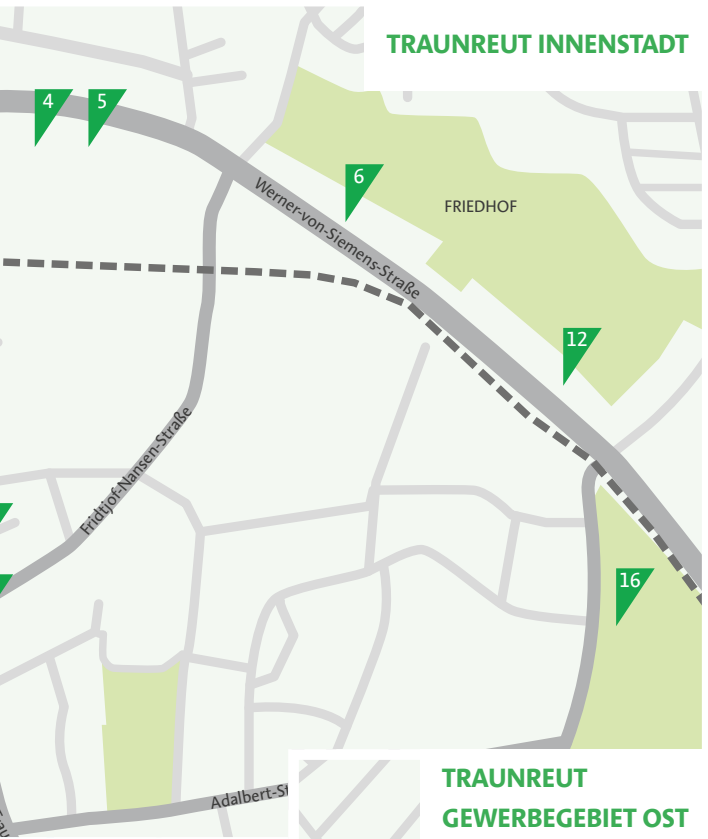

www.fairtrade-deutschland.de

MATZING

POSCHMÜHLE HÖRPOLDING

STEIN AN DER TRAUN

TRAUNREUT INNENSTADT

TRAUNREUT GEWERBEGBEIT OST

EINZELHANDEL:

- 1 Müller Drogeriemarkt
Traunpassage, Werner-von-Siemens-Str. 2
- 2 Ernsting's family
Traunpassage, Werner-von-Siemens-Str. 2
- 3 REWE Center
Traunpassage, Werner-von-Siemens-Str. 2
- 4 Weltladen
Werner-von-Siemens-Str. 32 B
- 5 Bioladen Naturgarten
Werner-von-Siemens-Str. 32 C
- 6 Norma
Werner-von-Siemens-Str. 25
- 7 Penny Markt
Trauring 2
- 9 Aldi Süd
Trauring 3
- 11 Heppel Concept Store
Eichendorffstr. 1
- 12 Netto Marken-Discount
Werner-von-Siemens-Str. 41
- 13 Wein & Genuss Schmidtnr
Fridtjof-Nansen-Str. 3
- 14 Blumen Wallner
Marienstr. 12
- 17 Edeka Frischemarkt Klück
Traunwalchener Str. 2
- 18 Bäckerei Kneffel
Bahnhofstr. 1, 83301 Matzing
- 19 Baruli Kaffeerösterei
Hauptstr. 1, 83371 Stein an der Traun
- 22 Kaufland
Trostberger Str. 23
- 23 Sport Praxenthaler
Waginger Str. 5
- 24 dm-drogerie markt
Waginger Str. 5

GASTRONOMIE:

- 8 Il Baretto
Kantstr. 12
- 10 Caffé Arte
Kantstr. 5
- 15 bagel & coffee
Traunwalchener Str. 1
- 16 Pizzeria Panorama
Traunring 118
- 20 Pension Poschmühle
Poschmühle 2
- 21 Gasthaus Namberger
Oberdorf 6, Hörpolding
- 25 Toto Bistro Möbel Jobst
Kirchholzweg 2