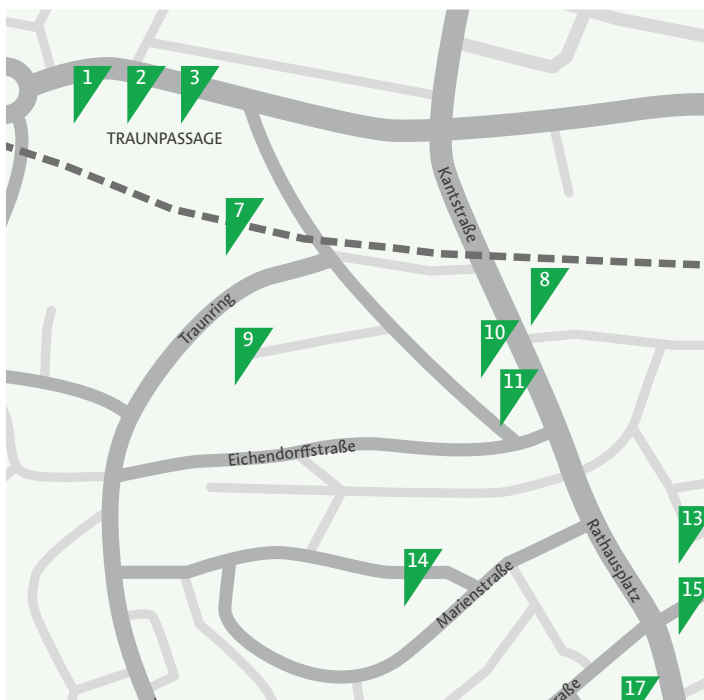

www.fairtrade-deutschland.de

MATZING

POSCHMÜHLE HÖRPOLDING

STEIN AN DER TRAUN

TRAUNREUT INNENSTADT

TRAUNREUT GEWERBEGBEIT OST

EINZELHANDEL:

- 1 Müller Drogeriemarkt
Traunpassage, Werner-von-Siemens-Str. 2
- 2 Ernsting's family
Traunpassage, Werner-von-Siemens-Str. 2
- 3 REWE Center
Traunpassage, Werner-von-Siemens-Str. 2
- 4 Weltladen
Werner-von-Siemens-Str. 32 B
- 5 Bioladen Naturgarten
Werner-von-Siemens-Str. 32 C
- 6 Norma
Werner-von-Siemens-Str. 25
- 7 Penny Markt
Trauring 2
- 9 Aldi Süd
Trauring 3
- 11 Heppel Concept Store
Eichendorffstr. 1
- 12 Netto Marken-Discount
Werner-von-Siemens-Str. 41
- 13 Wein & Genuss Schmidtnr
Fridtjof-Nansen-Str. 3
- 14 Blumen Wallner
Marienstr. 12
- 17 Edeka Frischemarkt Klück
Traunwalchener Str. 2
- 18 Bäckerei Kneffel
Bahnhofstr. 1, 83301 Matzing
- 19 Baruli Kaffeerösterei
Hauptstr. 1, 83371 Stein an der Traun
- 22 Kaufland
Trostberger Str. 23
- 23 Sport Praxenthaler
Waginger Str. 5
- 24 dm-drogerie markt
Waginger Str. 5

GASTRONOMIE:

- 8 Il Baretto
Kantstr. 12
- 10 Caffé Arte
Kantstr. 5
- 15 bagel & coffee
Traunwalchener Str. 1
- 16 Pizzeria Panorama
Traunring 118
- 20 Pension Poschmühle
Poschmühle 2
- 21 Gasthaus Namberger
Oberdorf 6, Hörpolding
- 25 Toto Bistro Möbel Jobst
Kirchholzweg 2