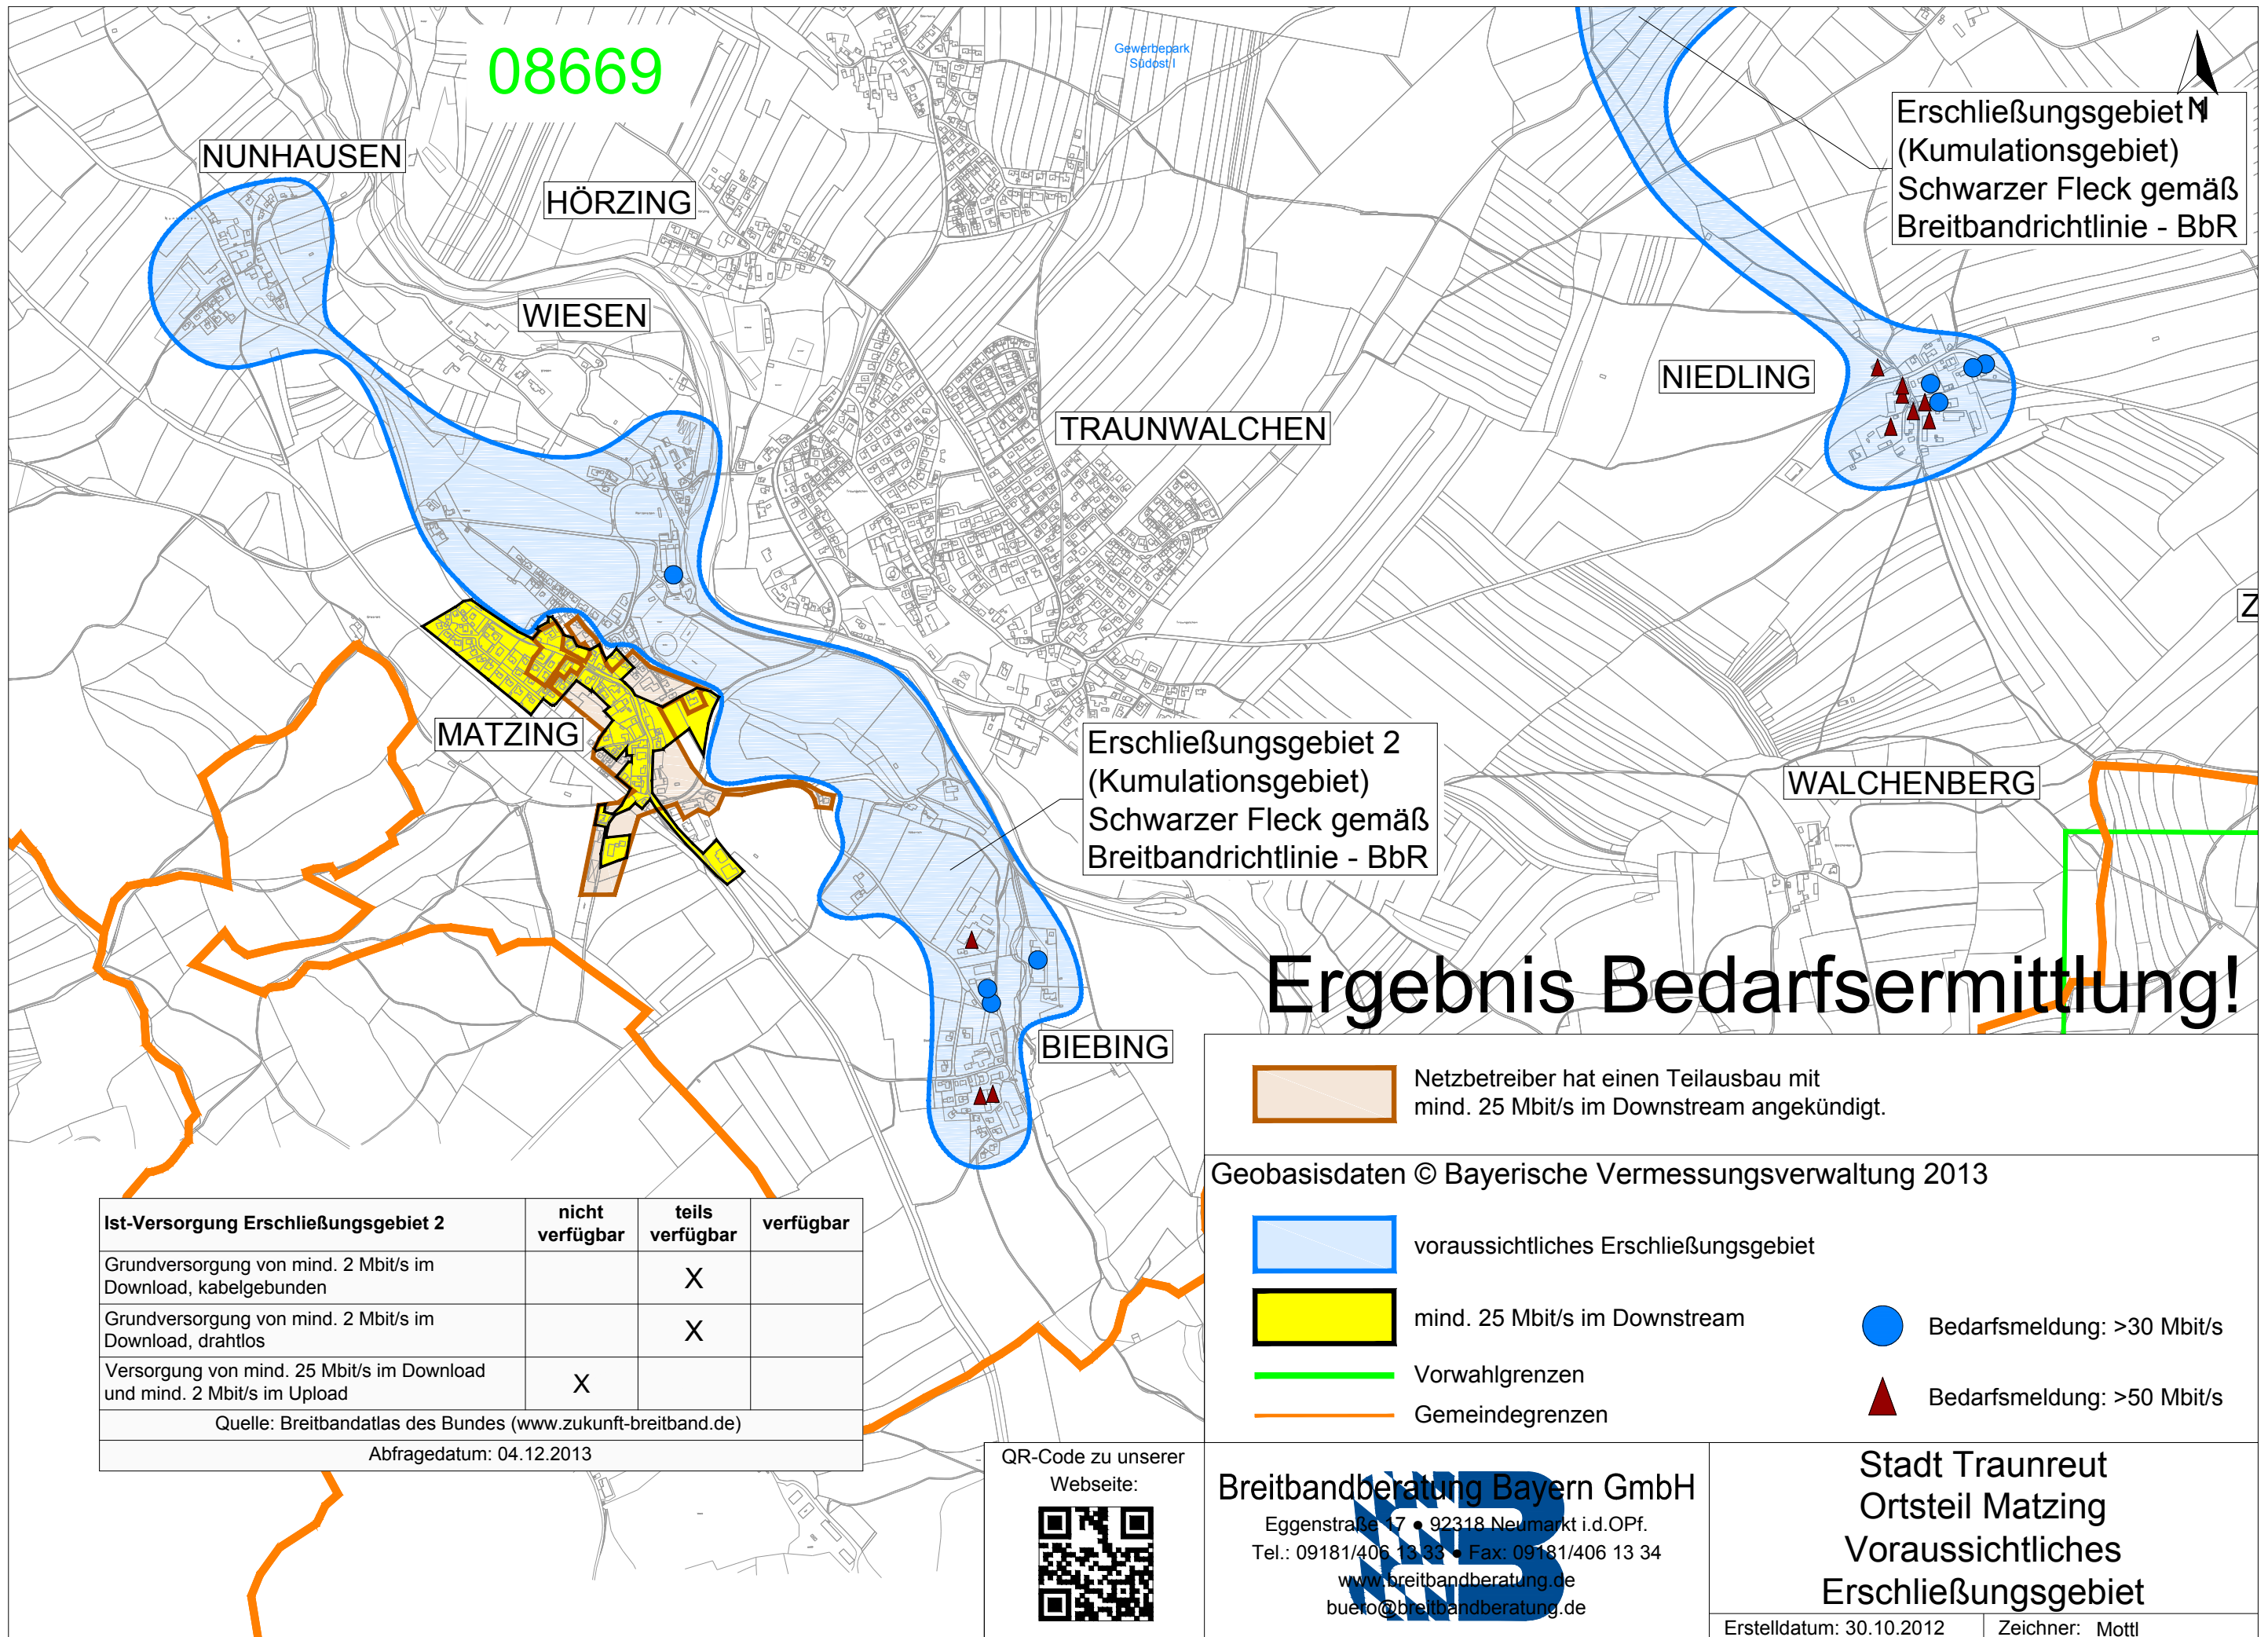

08669

# Ergebnis Bedarfsermittlung!

Ist-Versorgung Erschließungsgebiet 2	nicht verfügbar	teils verfügbar	verfügbar
Grundversorgung von mind. 2 Mbit/s im Download, kabelgebunden		X	
Grundversorgung von mind. 2 Mbit/s im Download, drahtlos		X	
Versorgung von mind. 25 Mbit/s im Download und mind. 2 Mbit/s im Upload	X		
Quelle: Breitbandatlas des Bundes (www.zukunft-breitband.de)			
Abfragedatum: 04.12.2013			

QR-Code zu unserer Webseite:

Geobasisdaten © Bayerische Vermessungsverwaltung 2013

Netzbetreiber hat einen Teilausbau mit mind. 25 Mbit/s im Downstream angekündigt.

voraussichtliches Erschließungsgebiet

mind. 25 Mbit/s im Downstream

**Stadt Traunreut**  
 Ortsteil Matzing  
 Voraussichtliches  
 Erschließungsgebiet

Erstelldatum: 30.10.2012

Zeichner: Mottl